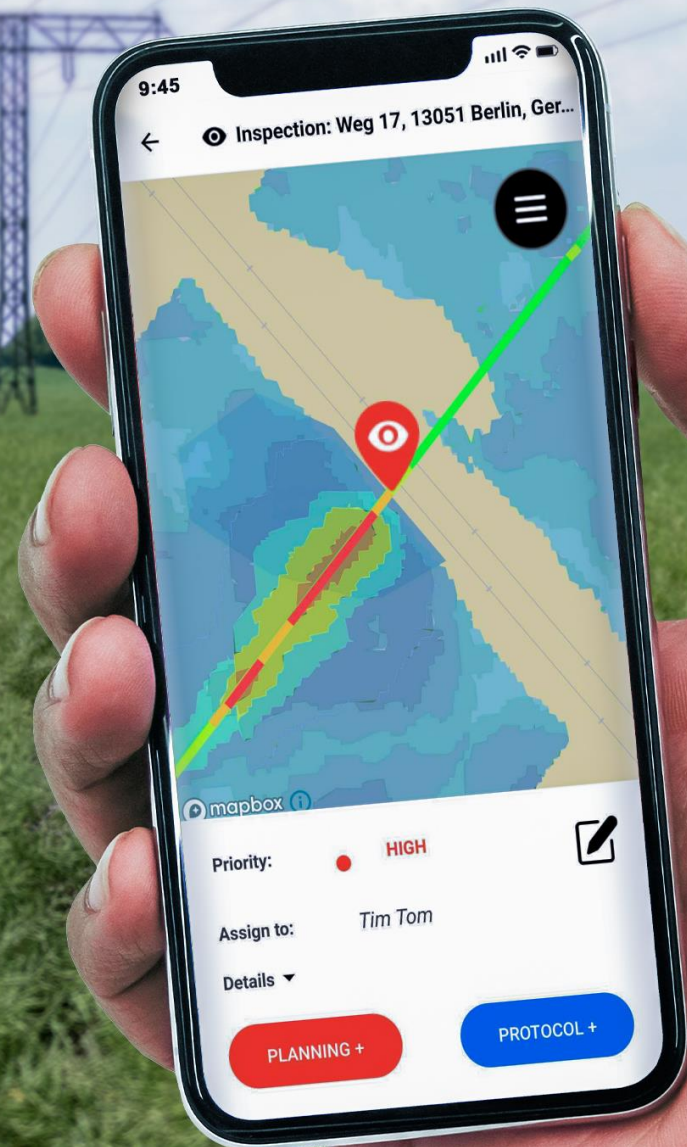

IN BERLIN INTERNATIONALE MAßSTÄBE SETZEN.

Durch die LMT Lichtmeßtechnik GmbH Berlin

IN BERLIN DEM HIMMEL SO NAH.

LiveEO hat eine Künstliche Intelligenz entwickelt, die weltweit die Sicherheit von Bahntrassen, Stromleitungen und Infrastruktur mittels Satellitendaten überwacht.