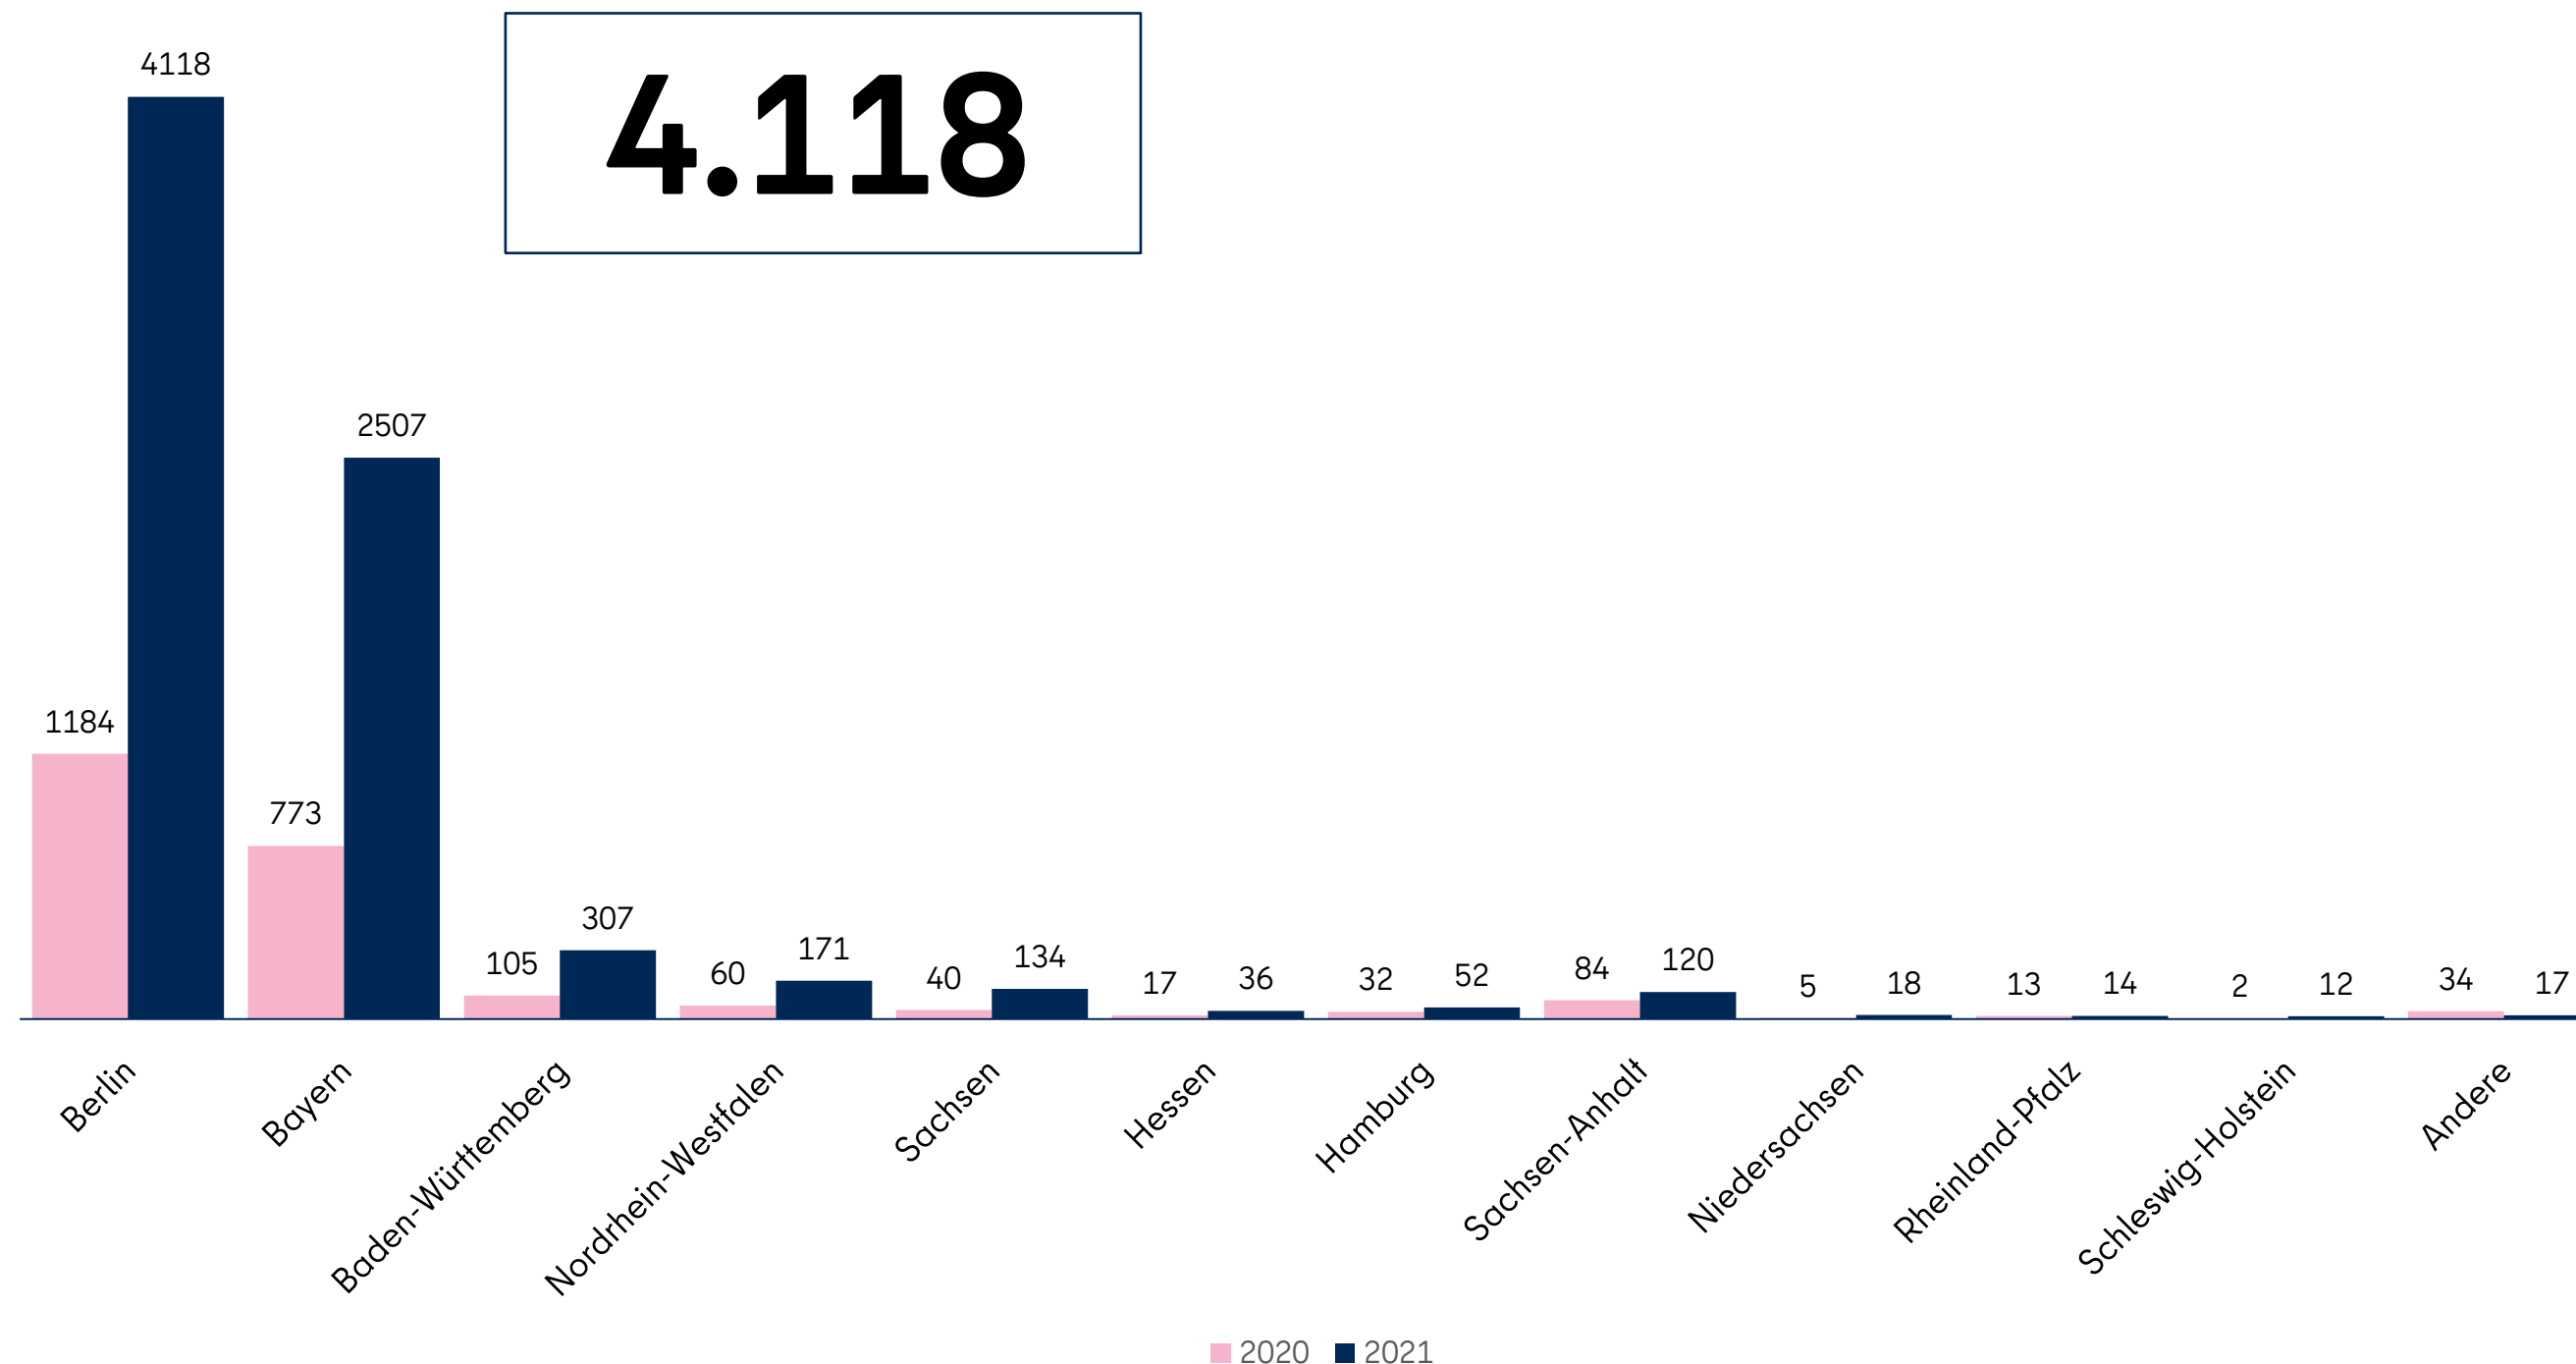

BERLINER STARTUPS ERHALTEN 54 PROZENT DER GESAMTFINANZIERUNGSSUMME

Startup Finanzierungen in Deutschland 2021 und 2020

Finanzierungssummen je Bundesland (in Mio. Euro), jeweils 1. Halbjahr